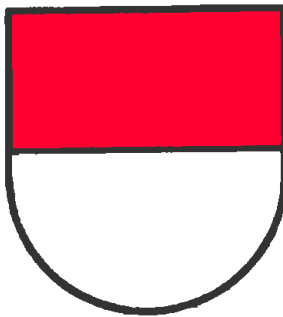

*Standeswappen*

*Kanton Solothurn: geteilt von Rot und Silber.*